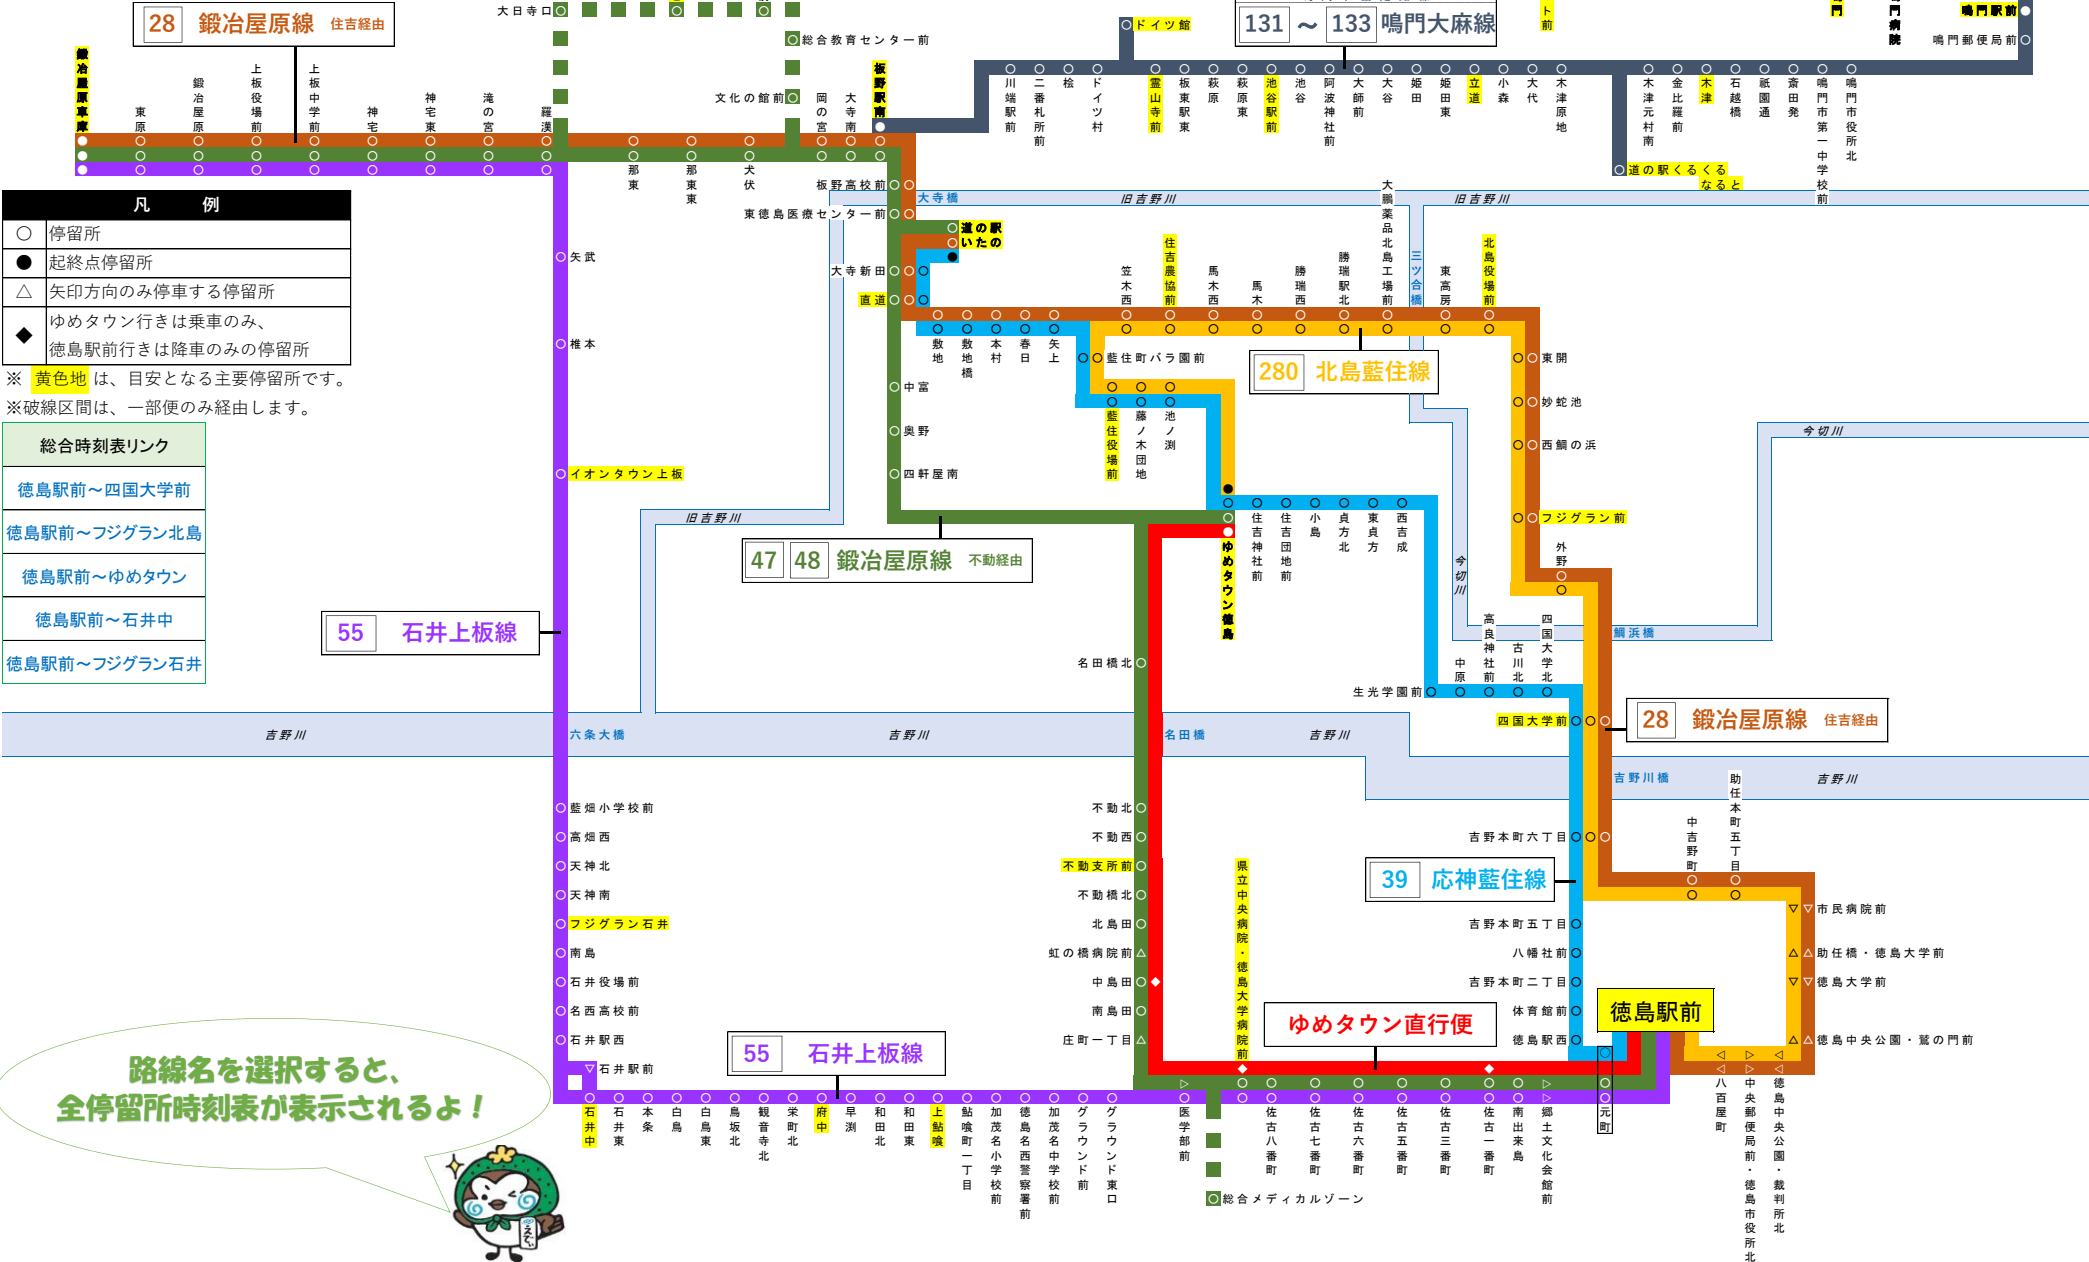

# 板野方面エリア 運行路線図 (2024.2.1現在)

凡 例	
○	停留所
●	起終点停留所
△	矢印方向のみ停車する停留所
◆	ゆめタウン行きは乗車のみ、 徳島駅前行きは降車のみ の停留所

※ 黄色地は、目安となる主要停留所です。  
※ 破線区間は、一部便のみ経由します。

- 総合時刻表リンク
- 徳島駅前～四国大学前
- 徳島駅前～フジグラン北島
- 徳島駅前～ゆめタウン
- 徳島駅前～石井中
- 徳島駅前～フジグラン石井

路線名を選択すると、  
全停留所時刻表が表示されるよ！