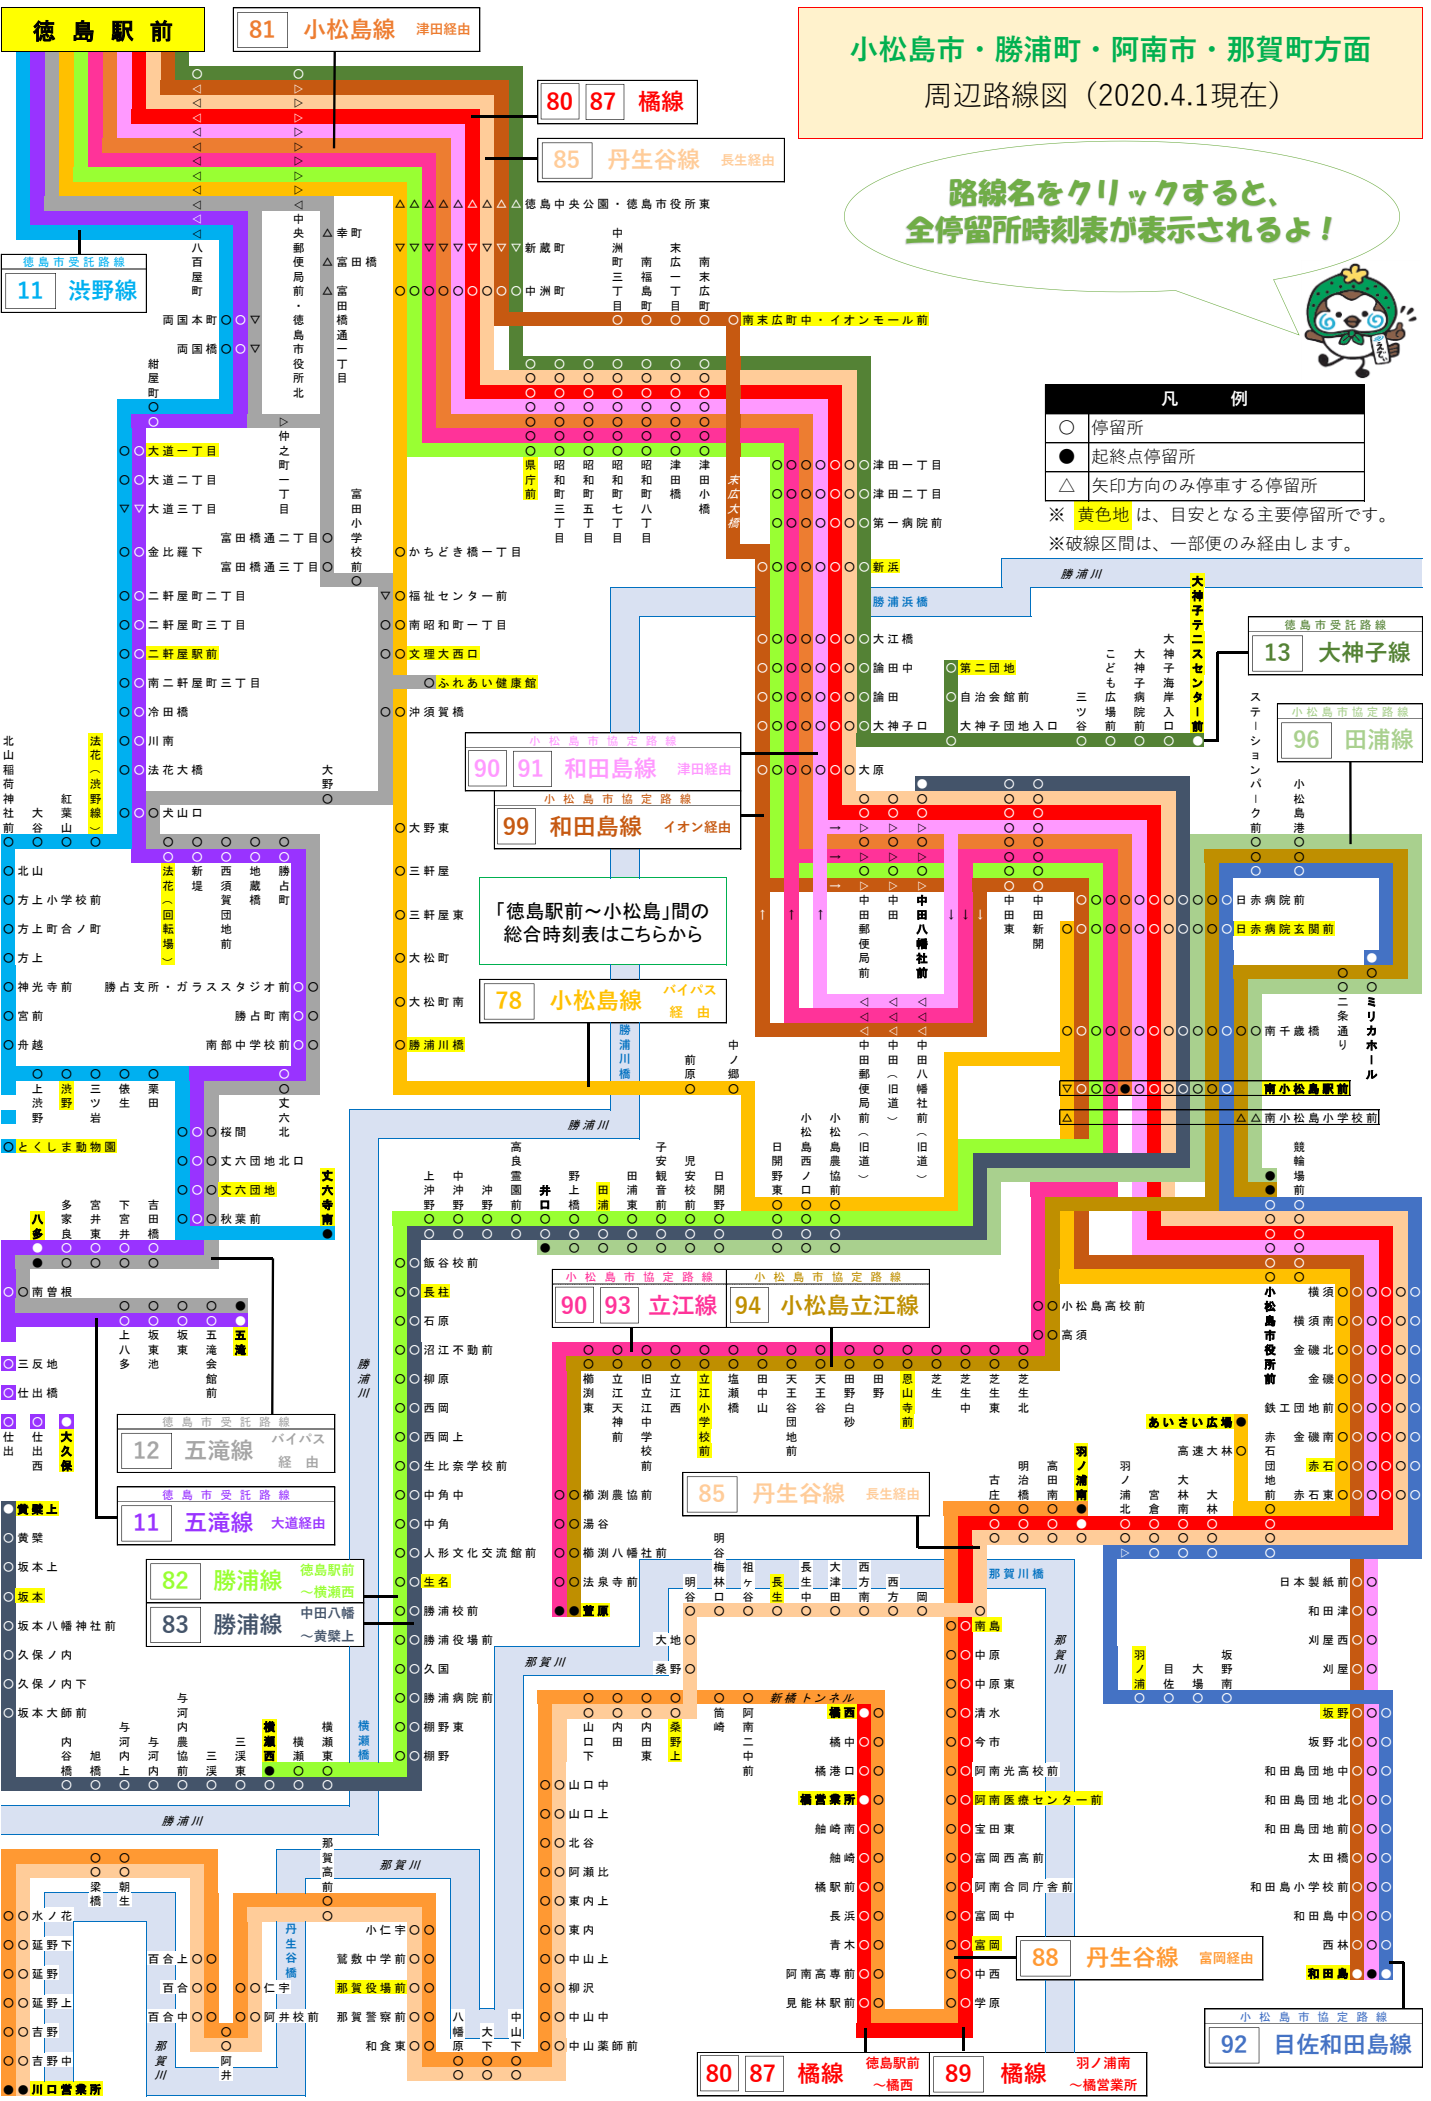

小松島市・勝浦町・阿南市・那賀町方面
周辺路線図 (2020.4.1現在)

路線名をクリックすると、
全停留所時刻表が表示されるよ!

凡 例

○	停留所
●	起終点停留所
△	矢印方向のみ停車する停留所

※ 黄色地は、目安となる主要停留所です。
※ 破線区間は、一部便のみ経由します。

「徳島駅前～小松島」間の
総合時刻表はこちらから

徳島市受託路線
13 大神子線

小松島市協定路線
96 田浦線

小松島市協定路線
90 91 和田島線 津田経由

小松島市協定路線
99 和田島線 イオン経由

小松島市協定路線
78 小松島線 バイパス 経由

小松島市協定路線
90 93 立江線

小松島市協定路線
94 小松島立江線

85 丹生谷線 長生経由

徳島市受託路線
12 五滝線 バイパス 経由

徳島市受託路線
11 五滝線 大道経由

82 勝浦線 徳島駅前～横瀬西

83 勝浦線 中田八幡～黄葉上

あいさい広場

羽ノ浦線

88 丹生谷線 富岡経由

80 87 橋線 徳島駅前～橋西

89 橋線 羽ノ浦南～橋営業所

小松島市協定路線
92 目佐和田島線