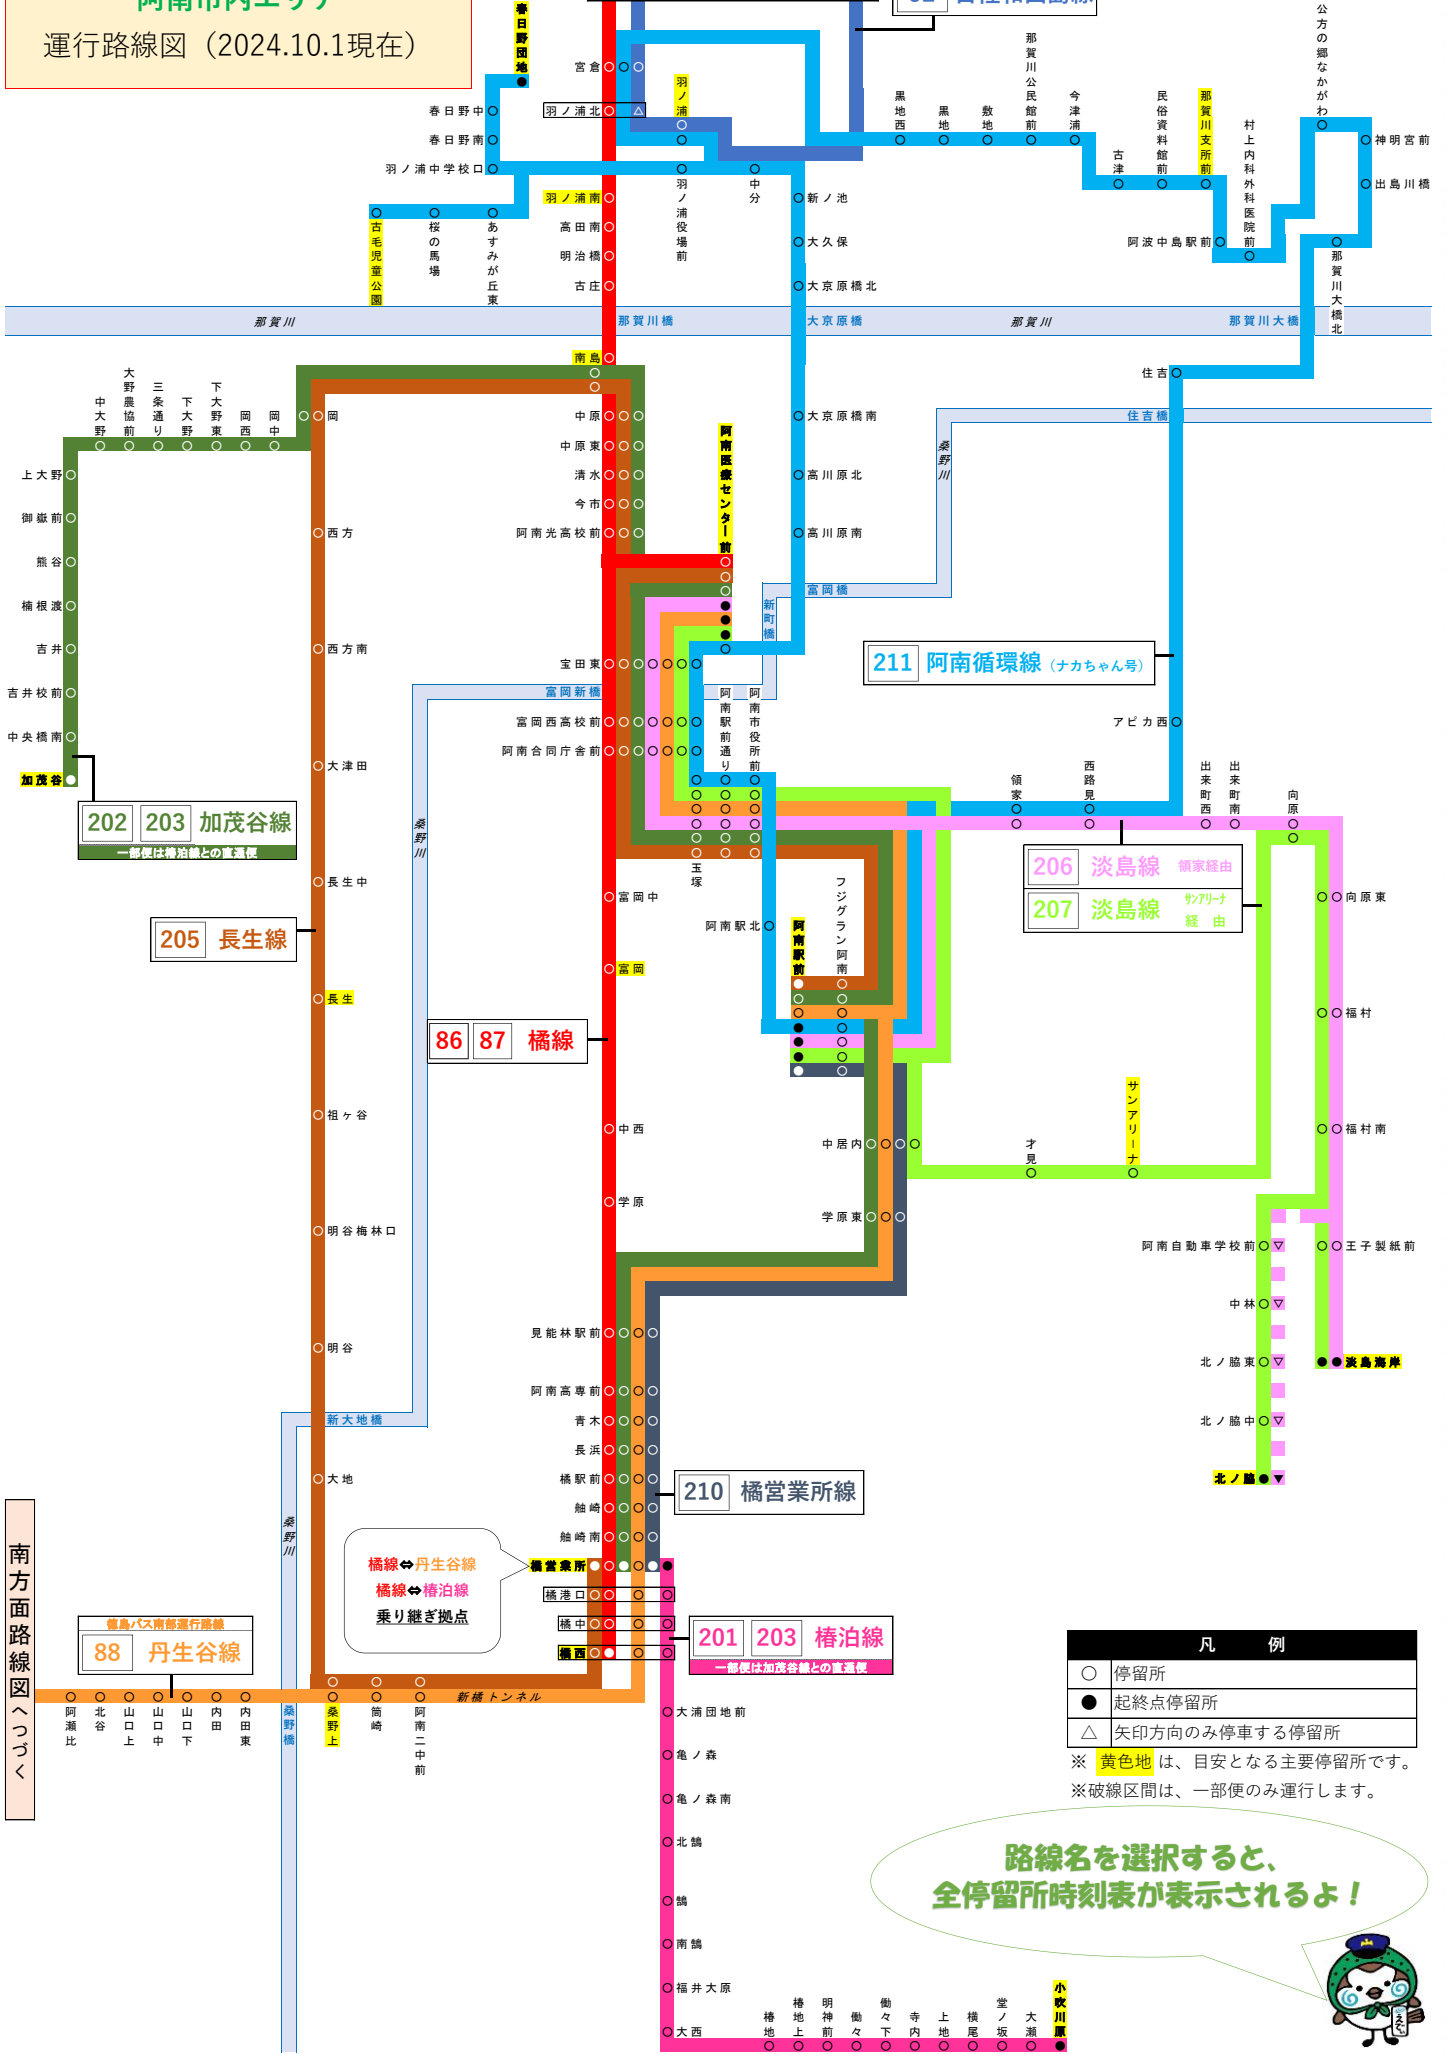

阿南市内エリア 運行路線図 (2024.10.1現在)

南方面路線図 へつづく

凡 例	
○	停留所
●	起終点停留所
△	矢印方向のみ停車する停留所

※黄色地は、目安となる主要停留所です。
※破線区間は、一部便のみ運行します。

路線名を選択すると、
全停留所時刻表が表示されるよ!