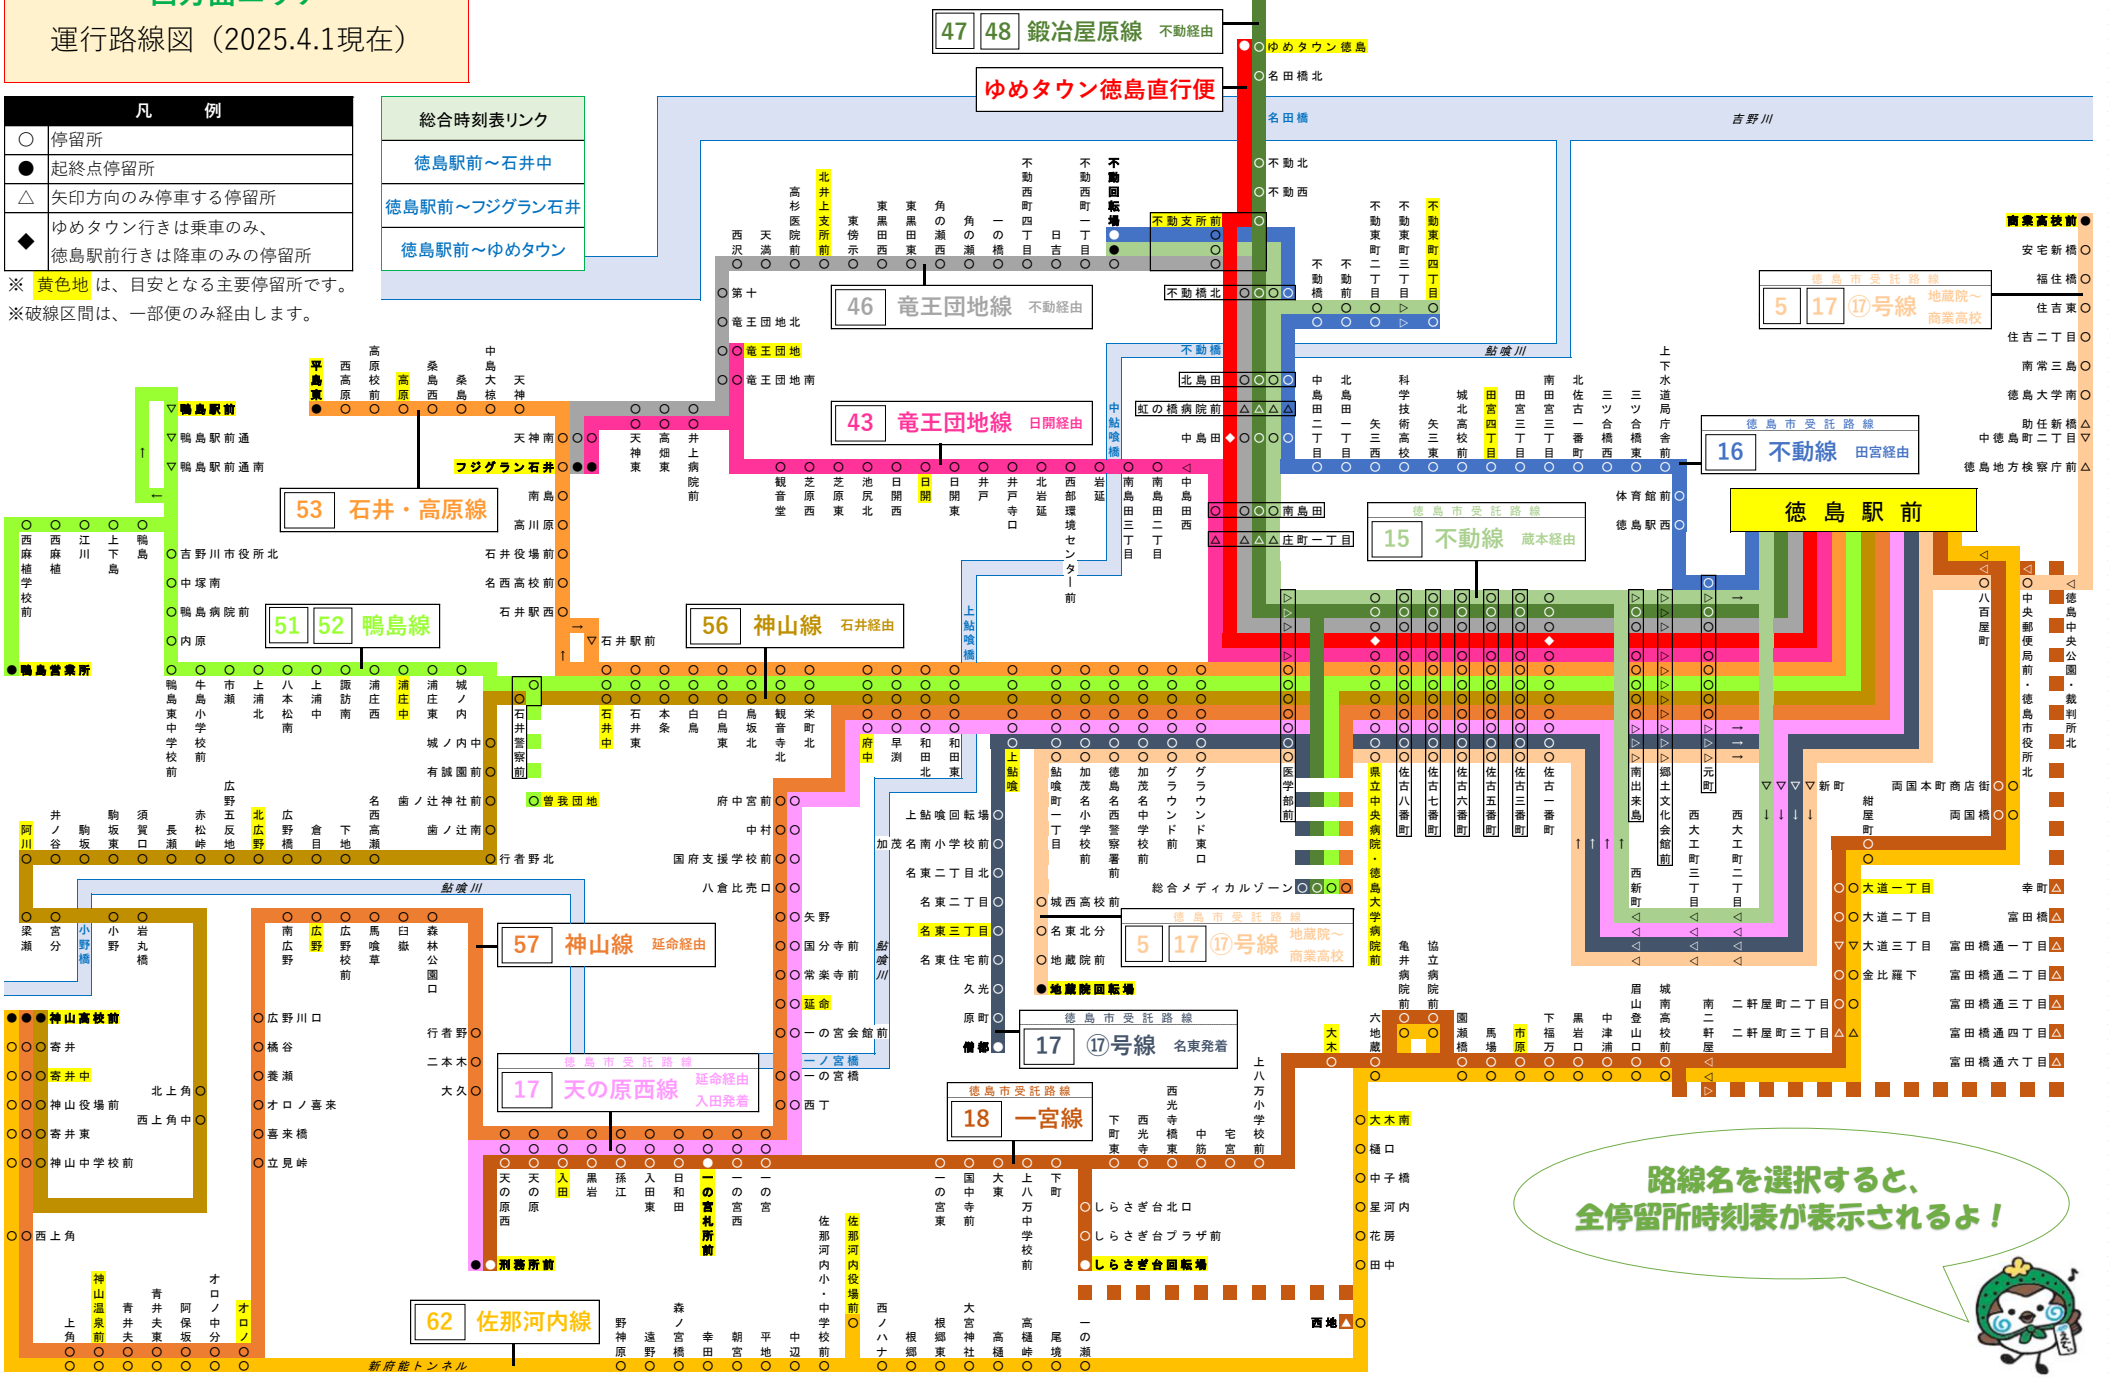

西方面エリア

運行路線図 (2025.4.1現在)

凡 例	
○	停留所
●	起終点停留所
△	矢印方向のみ停車する停留所
◆	ゆめタウン行きは乗車のみ、 徳島駅前行きは降車のみ停留所

※ 黄色地は、目安となる主要停留所です。

※ 破線区間は、一部便のみ経由します。

総合時刻表リンク	
徳島駅前～石井中	
徳島駅前～フジグラン石井	
徳島駅前～ゆめタウン	

板野方面路線図へつづく

路線名を選択すると、
全停留所時刻表が表示されるよ!